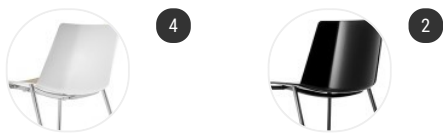

SCOCCA

SCOCCA BICOLORE (AÏKU STOOL)

Scocca in polipropilene pigmentata in massa con duplice finitura; esterna lucida, nei colori bianco e nero, interna con texture effetto “saffiano” opaco in diversi colori.

x4 con sottosedile per impilaggio.

Finiture

La cifra indicata nel pallino identifica il numero di varianti colore e/o materiale della finitura.

A seguire, nella sezione VARIANTI DI FINITURA, sono presenti tutti i colori dei materiali utilizzati per questo prodotto.

BASI

Base

Base metallo 4 gambe rovere

AÏKU STOOL. SCOCCA BICOLORE

Scocca

Scocca esterna bianca lucida Scocca esterna nera lucida

AÏKU STOOL. PAD

Rivestimento