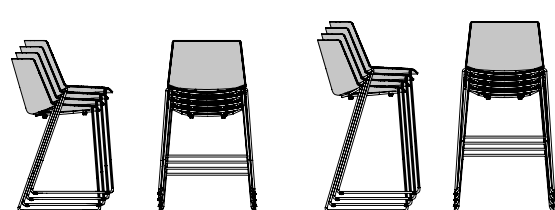

Impilabilità

x4 con sottosedile per impilaggio.