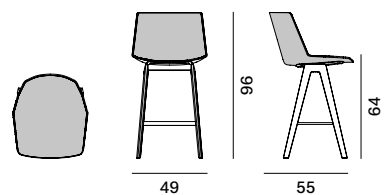

IMPILABILITÀ

Aïku Stool

Le varianti slitta, nelle sue declinazioni, risultano impilabili tra di loro, massima impilabilità 6 pz.

Il carrello consente una impilabilità fino a 10 pz.

Aïku Soft Stool

Le varianti slitta, nelle sue declinazioni, risultano impilabili tra di loro con l'utilizzo di apposito accessorio "sottosedile per impilaggio". Massima impilabilità 4 pz.

Aïku Stool

Versione

slitta H96

slitta H109

4 gambe legno H96

4 gambe legno H109

Impilabilità

x6. Il carrello consente una impilabilità fino a 10 pz.

Carrello per Aïku Stool (max 10 pezzi) L67 x P65,8 x H26

Aïku Soft Stool

Versione

slitta H96

slitta H109

4 gambe legno H96

4 gambe legno H109

Impilabilità

x4 con sottosedile per impilaggio.

Finiture

La cifra indicata nel pallino identifica il numero di varianti colore e/o materiale della finitura.

A seguire, nella sezione VARIANTI DI FINITURA, sono presenti tutti i colori dei materiali utilizzati per questo prodotto.