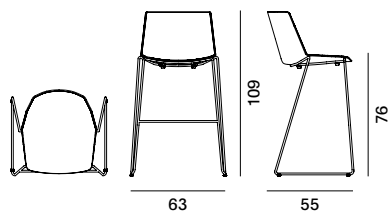

IMPILABILITÀ

Aïku Stool

Le varianti slitta, nelle sue declinazioni, risultano impilabili tra di loro, massima impilabilità 6 pz.

Il carrello consente una impilabilità fino a 10 pz.

Aïku Soft Stool

Le varianti slitta, nelle sue declinazioni, risultano impilabili tra di loro con l'utilizzo di apposito accessorio "sottosedile per impilaggio". Massima impilabilità 4 pz.

ACCESSORI

- . Carrello: portata massima 10 pezzi;
- . Pad imbottito: cuscino termoformato, con imbottitura in poliuretano ignifugo BS ed accoppiamento termosaldato al tessuto. Questa particolare tecnica di confezionamento dona tridimensionalità alle grafiche e all'imbottitura, garantendo qualità e durata nel tempo;
- . Sottosedile stampato ad iniezione per impilatura di Aïku Soft Stool.

Aïku Stool

Versione

slitta H96

slitta H109

4 gambe legno H96

4 gambe legno H109

Impilabilità

x6. Il carrello consente una impilabilità fino a 10 pz.

Carrello per Aïku Stool (max 10 pezzi) L67 x P65,8 x H26

Aïku Soft Stool

Versione

slitta H96

slitta H109

4 gambe legno H96

4 gambe legno H109

Impilabilità