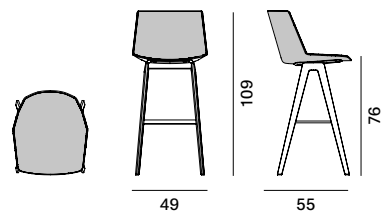

IMPILABILITÀ

Aïku Stool

Le varianti slitta, nelle sue declinazioni, risultano impilabili tra di loro, massima impilabilità 6 pz.

Il carrello consente una impilabilità fino a 10 pz.

Aïku Soft Stool

Le varianti slitta, nelle sue declinazioni, risultano impilabili tra di loro con l'utilizzo di apposito accessorio "sottosedile per impilaggio". Massima impilabilità 4 pz.

Aïku Stool

Versione

slitta H96

slitta H109

4 gambe legno H96

4 gambe legno H109

Impilabilità

x6. Il carrello consente una impilabilità fino a 10 pz.

Carrello per Aïku Stool (max 10 pezzi) L67 x P65,8 x H26

Aïku Soft Stool

Versione

slitta H96

slitta H109

4 gambe legno H96

4 gambe legno H109

Impilabilità

x4 con sottosedile per impilaggio.

Finiture

La cifra indicata nel pallino identifica il numero di varianti colore e/o materiale della finitura.

A seguire, nella sezione VARIANTI DI FINITURA, sono presenti tutti i colori dei materiali utilizzati per questo prodotto.