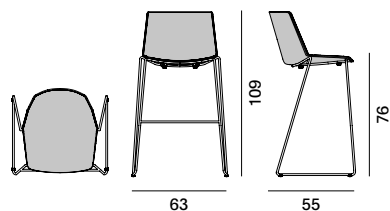

IMPILABILITÀ

Aïku Stool

Le varianti slitta, nelle sue declinazioni, risultano impilabili tra di loro, massima impilabilità 6 pz.

Il carrello consente una impilabilità fino a 10 pz.

Aïku Soft Stool

Le varianti slitta, nelle sue declinazioni, risultano impilabili tra di loro con l'utilizzo di apposito accessorio "sottosedile per impilaggio". Massima impilabilità 4 pz.

Aïku Stool

Versione

slitta H96

slitta H109

4 gambe legno H96

4 gambe legno H109

Impilabilità

x6. Il carrello consente una impilabilità fino a 10 pz.

Carrello per Aïku Stool (max 10 pezzi) L67 x P65,8 x H26

Aïku Soft Stool

Versione

slitta H96

slitta H109

4 gambe legno H96

4 gambe legno H109

Impilabilità

x4 con sottosedile per impilaggio.

Finiture

La cifra indicata nel pallino identifica il numero di varianti colore e/o materiale della finitura.

A seguire, nella sezione VARIANTI DI FINITURA, sono presenti tutti i colori dei materiali utilizzati per questo prodotto.