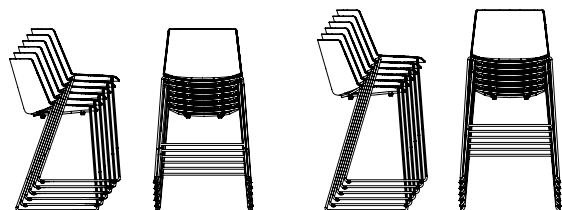

IMPILABILITÀ

Aïku Stool

Le varianti slitta, nelle sue declinazioni, risultano impilabili tra di loro, massima impilabilità 6 pz.

Il carrello consente una impilabilità fino a 10 pz.

Aïku Soft Stool

Le varianti slitta, nelle sue declinazioni, risultano impilabili tra di loro con l'utilizzo di apposito accessorio "sottosedile per impilaggio". Massima impilabilità 4 pz.

Aïku Stool

Versione

slitta H96

slitta H109

4 gambe legno H96

4 gambe legno H109

Impilabilità

x6. Il carrello consente una impilabilità fino a 10 pz.

Carrello per Aïku Stool (max 10 pezzi) L67 x P65,8 x H26

Aïku Soft Stool

Versione

slitta H96

slitta H109

4 gambe legno H96

4 gambe legno H109

Impilabilità