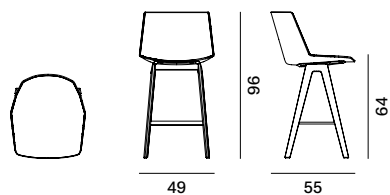

IMPILABILITÀ

Aïku Stool

Le varianti slitta, nelle sue declinazioni, risultano impilabili tra di loro, massima impilabilità 6 pz.

Il carrello consente una impilabilità fino a 10 pz.

Aïku Soft Stool

Le varianti slitta, nelle sue declinazioni, risultano impilabili tra di loro con l'utilizzo di apposito accessorio "sottosedile per impilaggio". Massima impilabilità 4 pz.

Aïku Stool

Versione

slitta H96

slitta H109

4 gambe legno H96

4 gambe legno H109

Impilabilità

x6. Il carrello consente una impilabilità fino a 10 pz.

Carrello per Aïku Stool (max 10 pezzi) L67 x P65,8 x H26

Aïku Soft Stool

Versione

slitta H96

slitta H109

4 gambe legno H96

4 gambe legno H109

Impilabilità