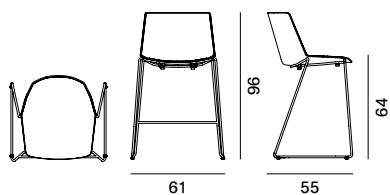

Aïku Stool

Versione

slitta H96