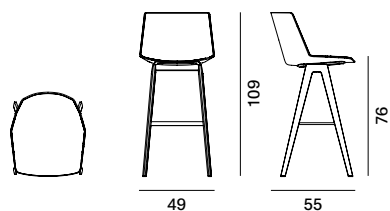

IMPILABILITÀ

Aïku Stool

Le varianti slitta, nelle sue declinazioni, risultano impilabili tra di loro, massima impilabilità 6 pz.

Il carrello consente una impilabilità fino a 10 pz.

Aïku Soft Stool

Le varianti slitta, nelle sue declinazioni, risultano impilabili tra di loro con l'utilizzo di apposito accessorio "sottosedile per impilaggio". Massima impilabilità 4 pz.

Aïku Stool

Versione

slitta H96

slitta H109

4 gambe legno H96

4 gambe legno H109

Impilabilità

x6. Il carrello consente una impilabilità fino a 10 pz.

Carrello per Aïku Stool (max 10 pezzi) L67 x P65,8 x H26

Aïku Soft Stool

Versione

slitta H96

slitta H109

4 gambe legno H96

4 gambe legno H109

Impilabilità