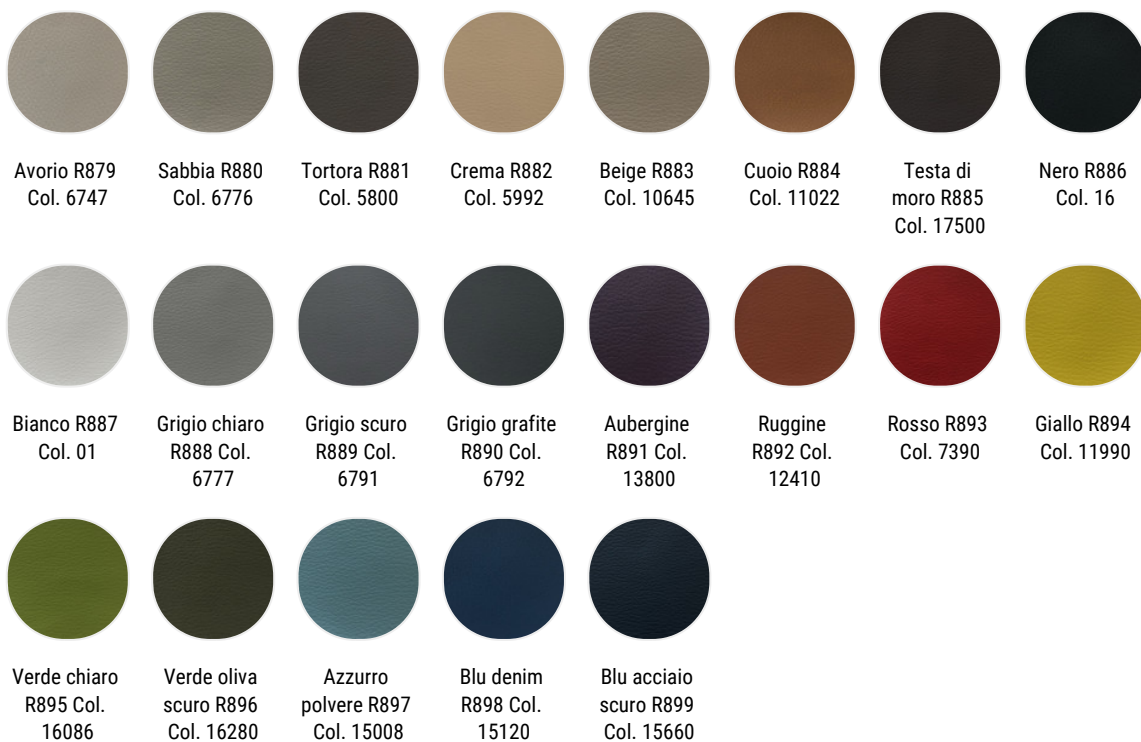

Londra

Bianco R058
Col. 01

Nero R061
Col. 07

Etis

R631 col.40

R614 col.1

R615 col.2

R616 col.6

Bianco/Beige
R850 Col. 11

Grigio/Sabbia
R846 Col. 07

Grigio chiaro
R849 Col. 10

Grigio
chiaro/Grigio
antracite
R848 Col. 09

Azzurro/Grigio
R855 Col. 19

Arancione/Grigio
R852 Col. 15

Time TL15

Anima

Corallo R548
Col.220

Verde
smeraldo
R544 Col.121

Verde salvia
R547 Col.141

Grigio medio
R546 Col.140

Grigio
antracite
R545 Col.124

Londra

Bianco R058
Col. 01

Marrone
R060 Col. 06

Pelle
albicocca
R801

Pelle ruggine
R813

Pelle rossa
R812

Pelle
bordeaux
R807

Pelle tabacco
R815

Pelle testa di
moro R816

Pelle nera
R810

Pelle grigia
R809