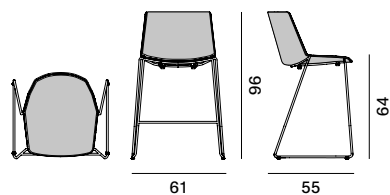

IMPILABILITÀ

Aïku Stool

Le varianti slitta, nelle sue declinazioni, risultano impilabili tra di loro, massima impilabilità 6 pz.

Il carrello consente una impilabilità fino a 10 pz.

Aïku Soft Stool

Le varianti slitta, nelle sue declinazioni, risultano impilabili tra di loro con l'utilizzo di apposito accessorio "sottosedile per impilaggio". Massima impilabilità 4 pz.

ACCESSORI

- . Carrello: portata massima 10 pezzi;
- . Pad imbottito: cuscino termoformato, con imbottitura in poliuretano ignifugo BS ed accoppiamento termosaldato al tessuto. Questa particolare tecnica di confezionamento dona tridimensionalità alle grafiche e all'imbottitura, garantendo qualità e durata nel tempo;
- . Sottosedile stampato ad iniezione per impilatura di Aïku Soft Stool.

Aïku Stool

Versione

slitta H96

slitta H109

4 gambe legno H96

4 gambe legno H109

Impilabilità

x6. Il carrello consente una impilabilità fino a 10 pz.

Carrello per Aïku Stool (max 10 pezzi) L67 x P65,8 x H26

Aïku Soft Stool

Versione

slitta H96

slitta H109

4 gambe legno H96

4 gambe legno H109

Impilabilità