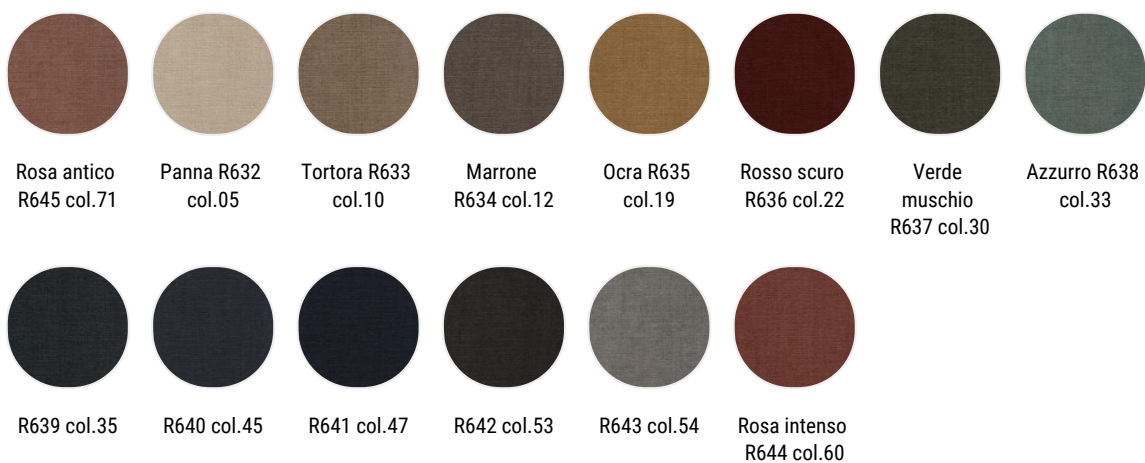

Londra

Bianco R058
Col. 01

Nero R061
Col. 07

Etis

R631 col.40

R614 col.1

R615 col.2

R616 col.6

R625 col.22

R626 col.27

R627 col.31

R628 col.32

R629 col.36

R630 col.39

Todi

Bianco R851
Col. 13

Bianco/Beige
R850 Col. 11

Grigio/Sabbia
R846 Col. 07

Grigio chiaro
R849 Col. 10

Grigio
chiaro/Grigio
antracite
R848 Col. 09

Azzurro/Grigio
R855 Col. 19

Arancione/Grigio
R852 Col. 15

Time TL15

Anima

Pelle
albicocca
R801

Pelle ruggine
R813

Pelle rossa
R812

Pelle
bordeaux
R807

Pelle tabacco
R815

Pelle testa di
moro R816

Pelle nera
R810

Pelle grigia
R809